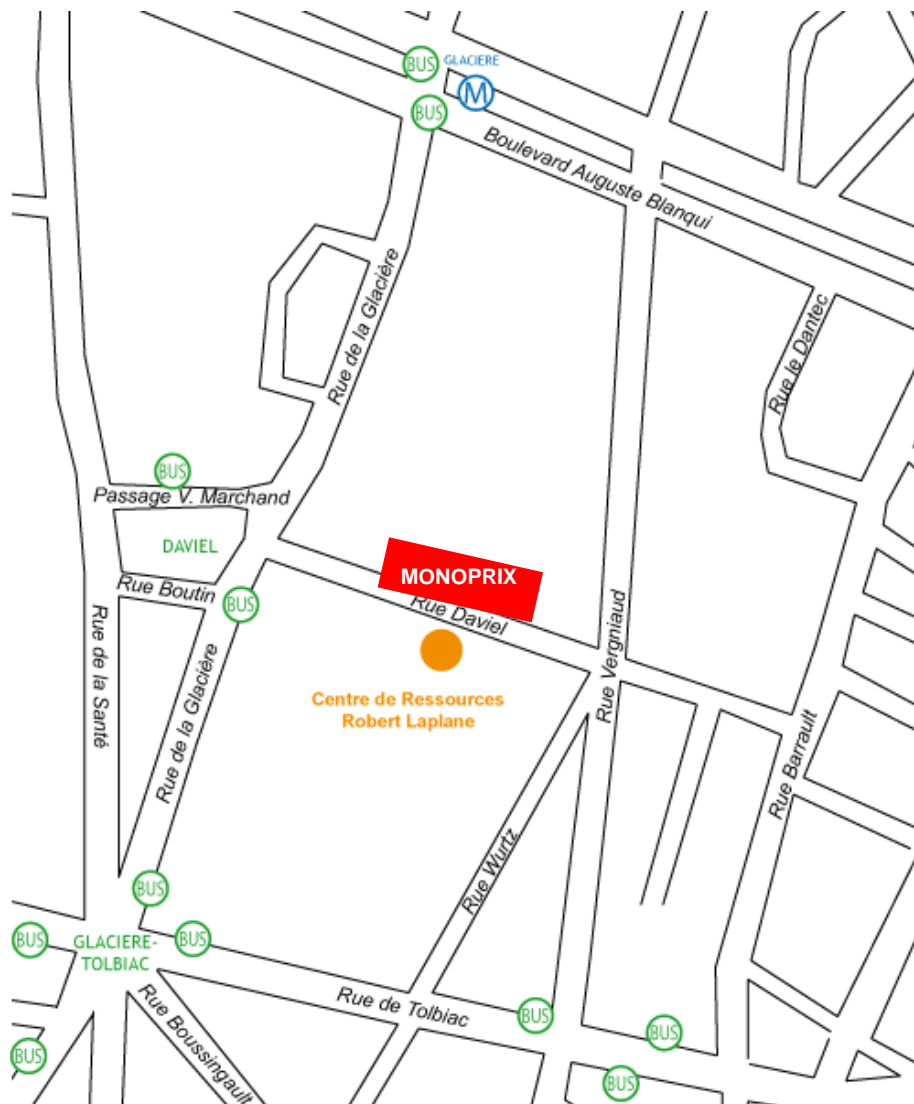

## Plan d'accès au Centre de Ressources Robert Laplane

33 rue Daviel – 75013 PARIS

### Métro<sup>1</sup>

*Glacière* : ligne 6

### Accès

Après l'escalier, 1ère entrée à droite sur l'esplanade

<sup>1</sup> [www.ratp.fr](http://www.ratp.fr) et [www.transilien.fr](http://www.transilien.fr)

# Plan de quartier